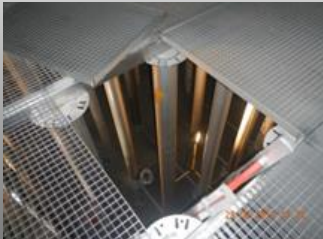

blancke & krauß
EDELSTAHLTECHNIK

Bodenablauffrinnen

Hauben

Sonderbau

Mannheim, Biotröpfchenanlage

Frankfurt, Aufständigung

Frankfurt, Pflanzgefäße

Wettenberg, Grünanlage